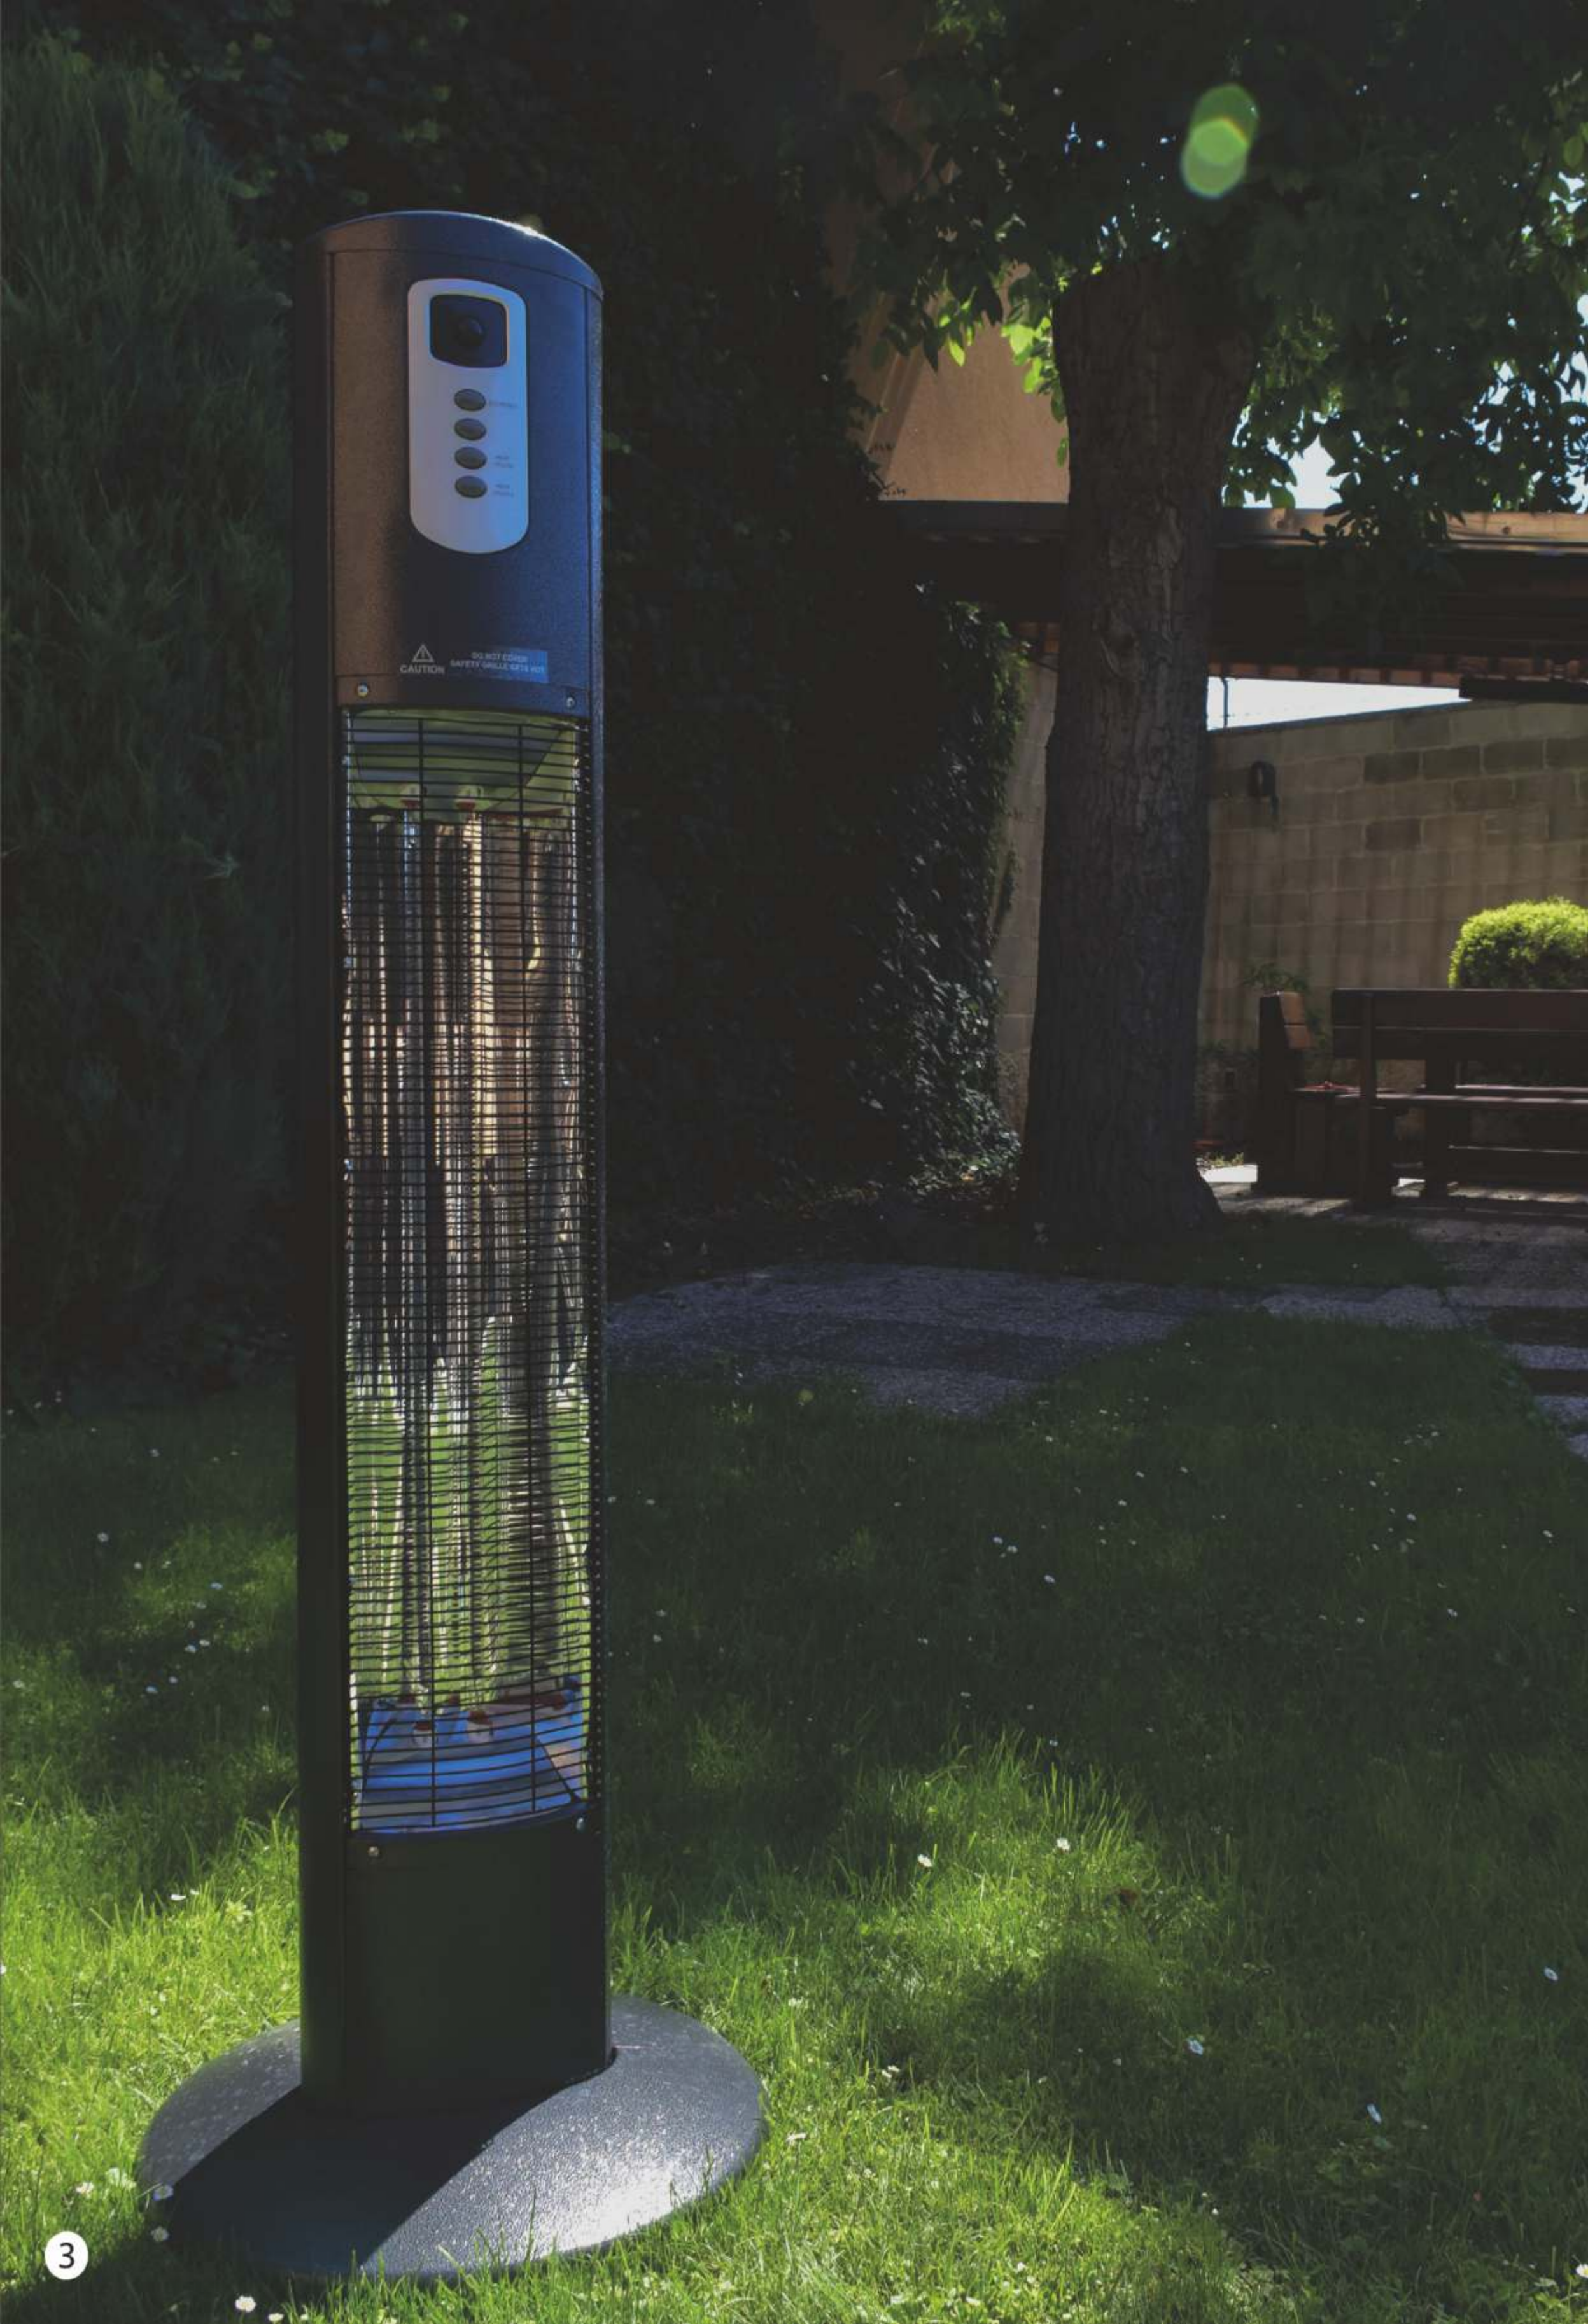

Karbonové trubice

Stojanová topidla elmetfire

až o 30 % účinnější proti běžným topidlům s karbonovou trubicí  
až o 5 stupňů vyšší teplota proti běžným stojacím topidlům.

**ELMET** FIRE

# HELIOS

KOD: ET0001

výkon	1480/2960W	dálkové ovládání	ano
váha	21 kg	čidlo aut. vypnutí	ano
průměr základny	50 cm	barva	černý lak
výška	152 cm	efektivní dosah	cca 5 m
		efektivní plocha	30 m <sup>2</sup>

# DIANA

KOD: ET0007

výkon	1480/2960 W	dálkové ovládání	ano
váha	22 kg	čidlo aut. vypnutí	ano
průměr základny	50 cm	barva	černý lak
výška světlo	169 cm ano	efektivní dosah	cca 5 m
		efektivní plocha	30 m <sup>2</sup>

# APOLLO

KOD: ET0010

výkon	1480/2960W	dálkové ovládání	ano
váha	21 kg	čidlo aut. vypnutí	ano
průměr základny	50 cm	barva	černý lak
výška	190 cm	efektivní dosah	cca 5 m
světlo	ano	efektivní plocha	30 m <sup>2</sup>