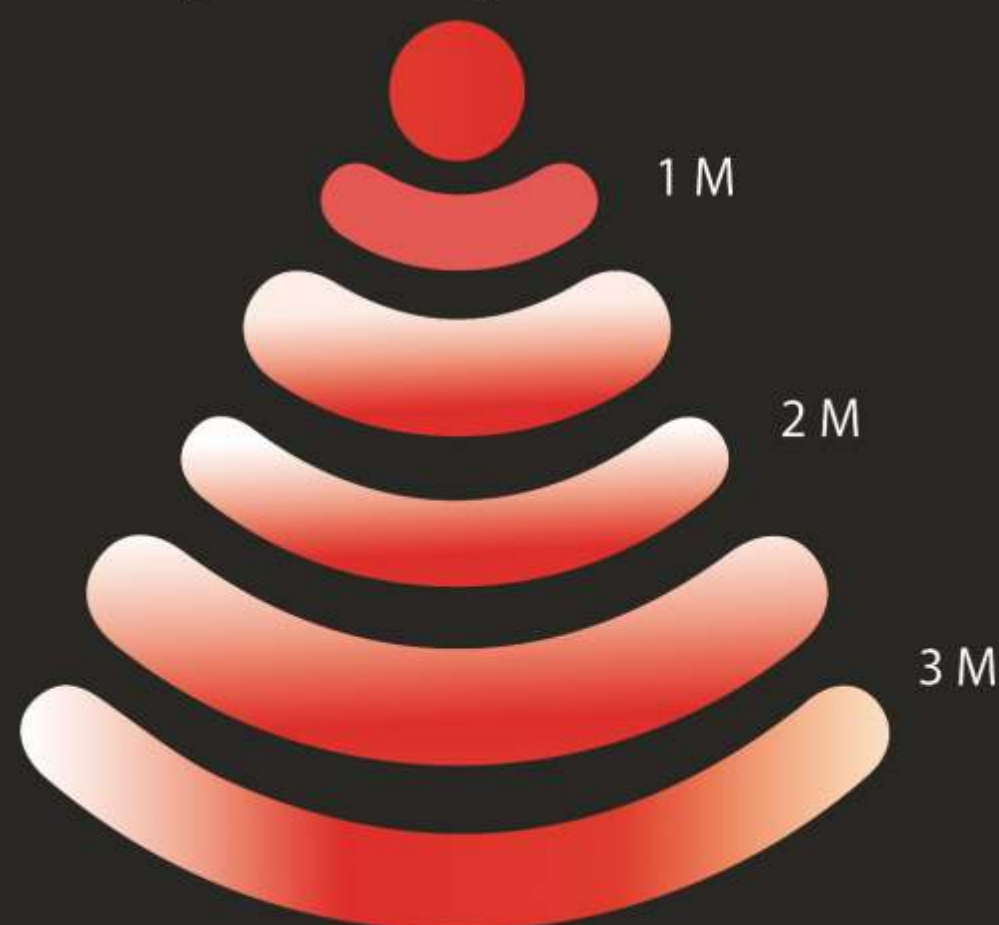

Stojanová topidla elmetfire